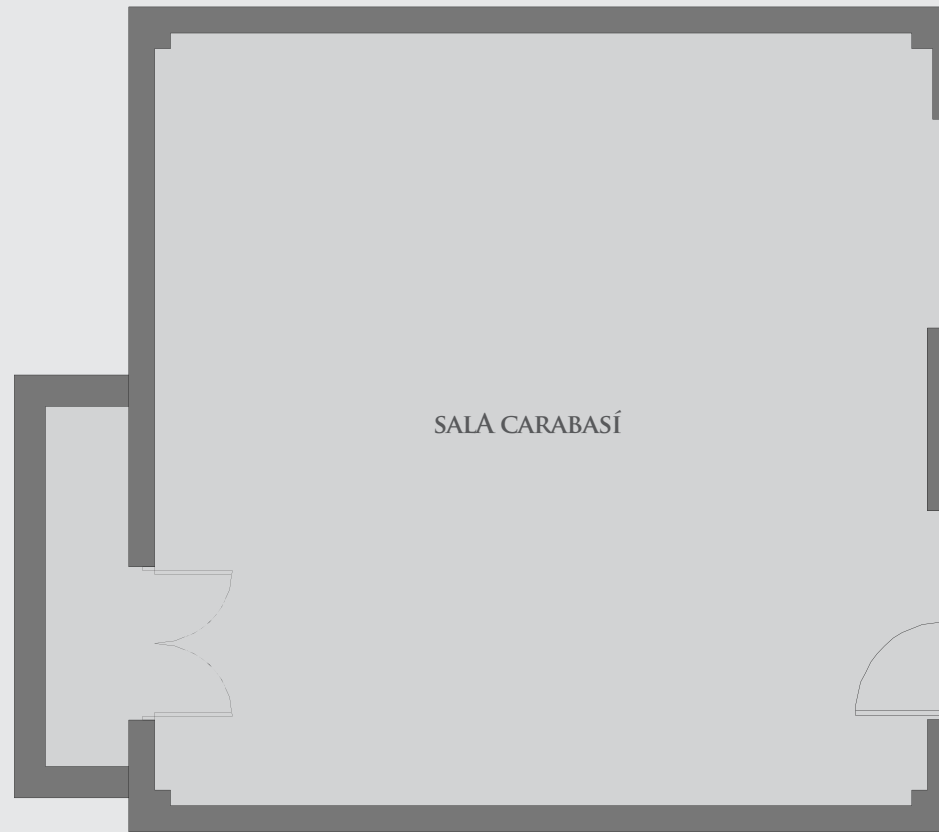

	Largo	Ancho	m2	Altura	Tipo U	Imperial	Baile	Banquete	Cocktail
Salón Poniente	10,9	10,9	118,81	3,8	85	30	74	74	119
Salon Levante	10,9	10,9	118,81	3,8	85	30	74	74	119
Privado	5,5	3,6	19,8	2,6	14	14	-	12	-

	Largo	Ancho	m2	Altura	Teatro	Escuela	Tipo U	Imperial	Baile	Banquete	Cocktail
Sala Trazos	14,67	7,05	103,42	2,80	103	65	74	16	65	65	103
Cúpula	7,02	7,60	53,35	5,82	-	-	-	-	-	33	53

SANTA POLA

LIFE RESORT