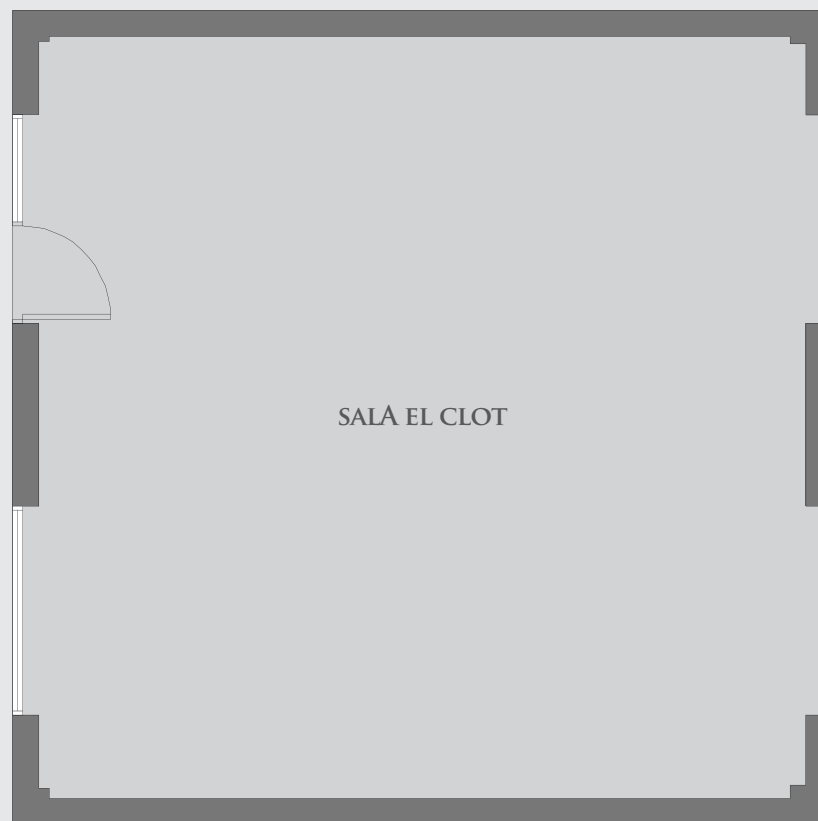

	Largo	Ancho	m2	Altura	Tipo U	Imperial	Baile	Banquete	Cocktail
Salón Poniente	10,9	10,9	118,81	3,8	85	30	74	74	119
Salon Levante	10,9	10,9	118,81	3,8	85	30	74	74	119
Privado	5,5	3,6	19,8	2,6	14	14	-	12	-

	Largo	Ancho	m2	Altura	Teatro	Escuela	Tipo U	Imperial	Baile	Banquete	Cocktail
Sala Trazos	14,67	7,05	103,42	2,80	103	65	74	16	65	65	103
Cúpula	7,02	7,60	53,35	5,82	-	-	-	-	-	33	53

SANTA POLA

LIFE RESORT

· SALA CARABASÍ ·

	Largo	Ancho	m2	Altura	Teatro	Escuela	Tipo U	Imperial	Baile
Sala Carabasí	7,80	7,50	58,50	2,60	59	37	42	10	37

· SALA EL CLOT ·

	Largo	Ancho	m2	Altura	Teatro	Escuela	Tipo U	Imperial	Baile
Sala El Clot	7,46	7,35	54,83	2,60	55	34	39	10	34