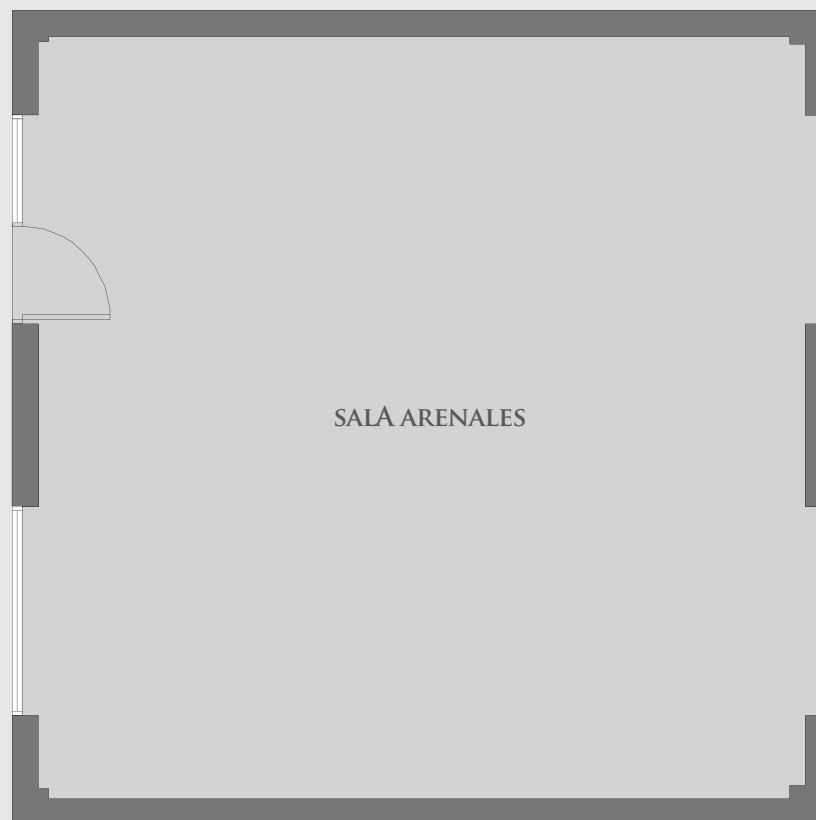

	Largo	Ancho	m2	Altura	Tipo U	Imperial	Baile	Banquete	Cocktail
Salón Poniente	10,9	10,9	118,81	3,8	85	30	74	74	119
Salon Levante	10,9	10,9	118,81	3,8	85	30	74	74	119
Privado	5,5	3,6	19,8	2,6	14	14	-	12	-

	Largo	Ancho	m2	Altura	Teatro	Escuela	Tipo U	Imperial	Baile	Banquete	Cocktail
Sala Trazos	14,67	7,05	103,42	2,80	103	65	74	16	65	65	103
Cúpula	7,02	7,60	53,35	5,82	-	-	-	-	-	33	53

SANTA POLA

LIFE RESORT

· SALA CARABASÍ ·

	Largo	Ancho	m2	Altura	Teatro	Escuela	Tipo U	Imperial	Baile
Sala Carabasí	7,80	7,50	58,50	2,60	59	37	42	10	37

· SALA EL CLOT ·

	Largo	Ancho	m2	Altura	Teatro	Escuela	Tipo U	Imperial	Baile
Sala El Clot	7,46	7,35	54,83	2,60	55	34	39	10	34

	Largo	Ancho	m2	Altura	Teatro	Escuela	Tipo U	Imperial	Baile
Sala Arenales	8,00	7,80	62,40	2,60	62	39	45	10	39

	Largo	Ancho	m2	Altura	Teatro	Escuela	Tipo U	Imperial	Baile	Banquete	Cocktail
Carpa	20	15	300	4	220	100	55	45	120	190	240