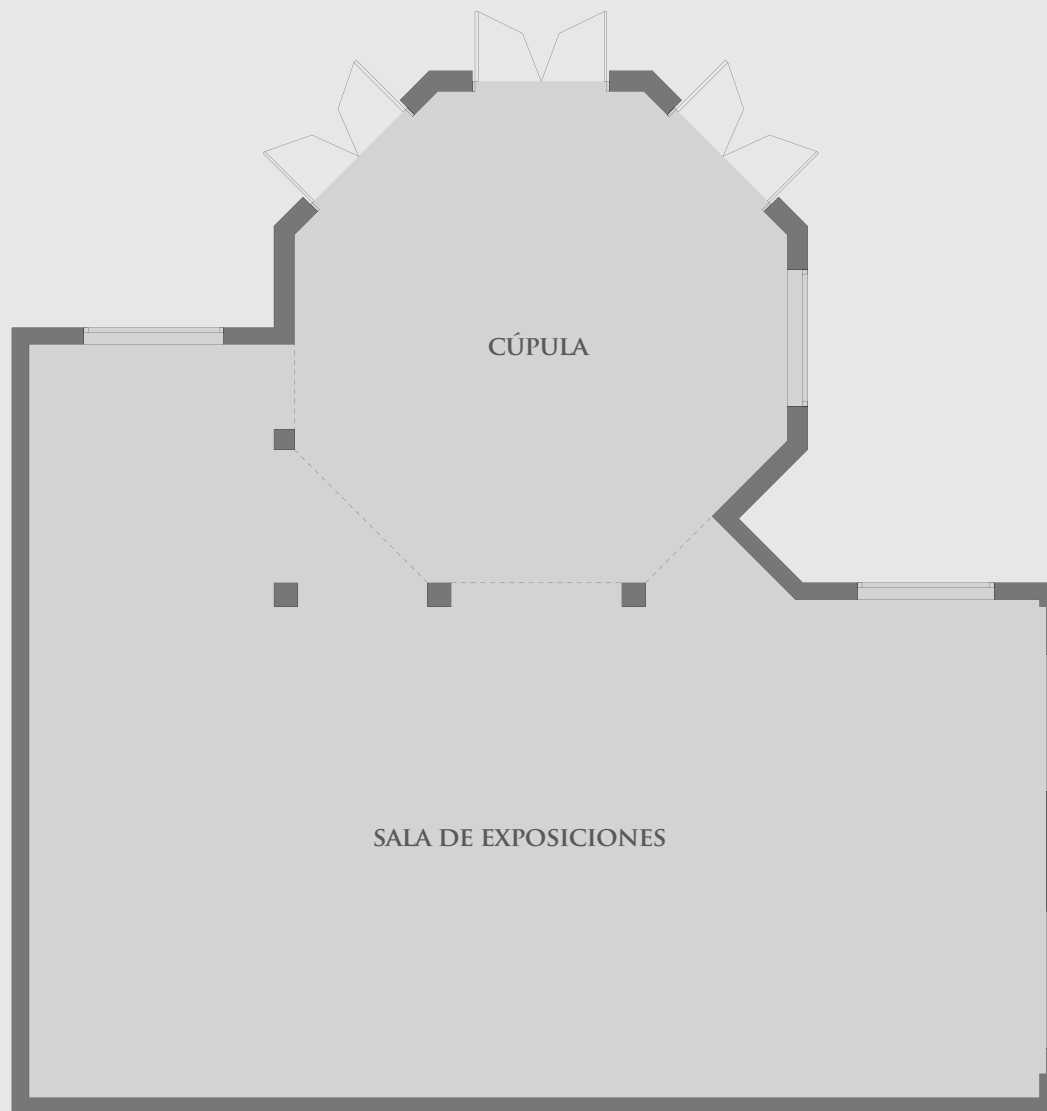

966 61 90 10

info@santapolaliferesort.com

Monte de Santa Pola, 13 · Gran Alacant

- PLAZA ALHAMBRA ·
- PLAZA EL OLIVO ·
- PLAZA EL TEATRO ·
- PLAZA ALNADUR ·
- PLAZA ALONAI ·

	Largo	Ancho	m2	Baile	Banquete	Cocktail
Plaza Alhambra	14	12	168	105	105	168
Plaza El Olivo	24	21	504	315	315	504
Plaza El Teatro	15	22	330	206	206	330
Plaza Alnadur	40	14	560	350	350	560
Plaza Alonai	7	20	140	88	88	140

	Largo	Ancho	m2	Altura	Teatro	Escuela	Tipo U	Imperial	Baile	Banquete	Cocktail
Salón de actos	13,70	9,50	130,15	6,00	130	81	93	30	81	81	130
Escenario	3,80	9,50	36,10	5,00	-	-	-	-	-	-	-
Hall	10,50	7,19	75,50	2,56	-	-	-	-	-	-	75

	Largo	Ancho	m2	Altura	Tipo U	Imperial	Baile	Banquete	Cocktail
Salón Poniente	10,9	10,9	118,81	3,8	85	30	74	74	119
Salon Levante	10,9	10,9	118,81	3,8	85	30	74	74	119
Privado	5,5	3,6	19,8	2,6	14	14	-	12	-

	Largo	Ancho	m2	Altura	Teatro	Escuela	Tipo U	Imperial	Baile	Banquete	Cocktail
Sala Trazos	14,67	7,05	103,42	2,80	103	65	74	16	65	65	103
Cúpula	7,02	7,60	53,35	5,82	-	-	-	-	-	33	53

SANTA POLA

LIFE RESORT